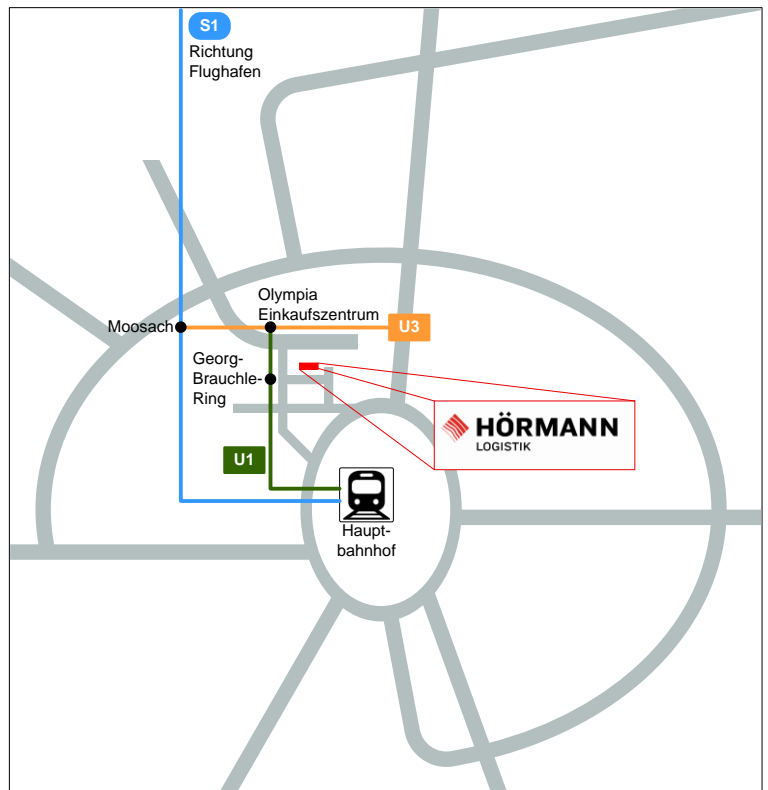

Anfahrt mit dem Pkw aus Richtung Garmisch-Partenkirchen:

- UND** Von Garmisch-Partenkirchen auf Autobahn A 95 kommend auf B 2R (Mittlerer Ring) Richtung „Luise Kiesselbach-Platz“ abbiegen
- UND** Ausfahrt Richtung „Moosach Zentrum“ nehmen
- UND** Links abbiegen auf Dachauer Straße
- UND** Rechts abbiegen auf Hanauer Straße
- UND** Rechts abbiegen auf Gneisenaustraße
- UND** Fahren Sie in die Einfahrt mit Schranke unmittelbar am Gebäude. Melden Sie sich an der Sprechanlage auf der linken Seite an. Der erste Parkplatz nach der Schranke auf der rechten Seite ist für Besucher reserviert.
- UND** Bitte gehen Sie in das Gebäude 5 und klingeln Sie am Lift bei Hörmann Logistik.

Anreise mit den öffentlichen Verkehrsmitteln vom Flughafen München:

- S-Bahn S1 Richtung „Ostbahnhof“
- Umsteigen an Haltestelle „Moosach“ in U3 Richtung „Fürstenried West“
- Umsteigen an Haltestelle „Olympia-Einkaufszentrum“ in U1 Richtung „Mangfallplatz“
- Aussteigen an Haltestelle „Georg-Brauchle-Ring“
- Ausgang „Gneisenaustraße“, noch 3 Gehminuten bis Gneisenaustraße 15
- Bitte gehen Sie in das Gebäude 5 und klingeln Sie am Lift bei Hörmann Logistik

Anreise mit den öffentlichen Verkehrsmitteln vom Hauptbahnhof München:

- U1 Richtung „Olympia-Einkaufszentrum“
- Aussteigen an Haltestelle „Georg-Brauchle-Ring“
- Ausgang „Gneisenaustraße“, noch 3 Gehminuten bis Gneisenaustraße 15
- Bitte gehen Sie in das Gebäude 5 und klingeln Sie am Lift bei Hörmann Logistik.