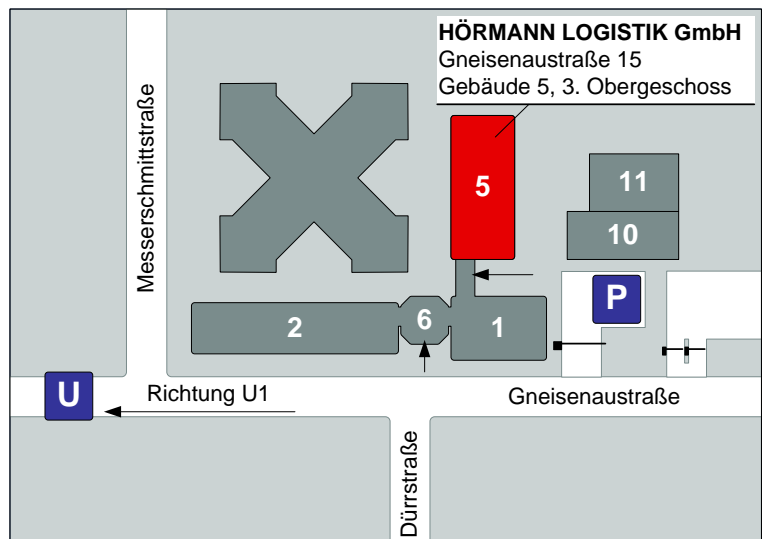

Anfahrt mit dem Pkw aus Richtung Garmisch-Partenkirchen:

- UND** Von Garmisch-Partenkirchen auf Autobahn A 95 kommend auf B 2R (Mittlerer Ring) Richtung „Luise Kiesselbach-Platz“ abbiegen
- UND** Ausfahrt Richtung „Moosach Zentrum“ nehmen
- UND** Links abbiegen auf Dachauer Straße
- UND** Rechts abbiegen auf Hanauer Straße
- UND** Rechts abbiegen auf Gneisenaustraße
- UND** Fahren Sie in die Einfahrt mit Schranke unmittelbar am Gebäude. Melden Sie sich an der Sprechanlage auf der linken Seite an. Der erste Parkplatz nach der Schranke auf der rechten Seite ist für Besucher reserviert.
- UND** Bitte gehen Sie in das Gebäude 5 und klingeln Sie am Lift bei Hörmann Logistik.

Anreise mit den öffentlichen Verkehrsmitteln vom Flughafen München:

- S-Bahn S1 Richtung „Ostbahnhof“
- Umsteigen an Haltestelle „Moosach“ in U3 Richtung „Fürstenried West“
- Umsteigen an Haltestelle „Olympia-Einkaufszentrum“ in U1 Richtung „Mangfallplatz“
- Aussteigen an Haltestelle „Georg-Brauchle-Ring“
- Ausgang „Gneisenaustraße“, noch 3 Gehminuten bis Gneisenaustraße 15
- Bitte gehen Sie in das Gebäude 5 und klingeln Sie am Lift bei Hörmann Logistik

Anreise mit den öffentlichen Verkehrsmitteln vom Hauptbahnhof München:

- U1 Richtung „Olympia-Einkaufszentrum“
- Aussteigen an Haltestelle „Georg-Brauchle-Ring“
- Ausgang „Gneisenaustraße“, noch 3 Gehminuten bis Gneisenaustraße 15
- Bitte gehen Sie in das Gebäude 5 und klingeln Sie am Lift bei Hörmann Logistik.