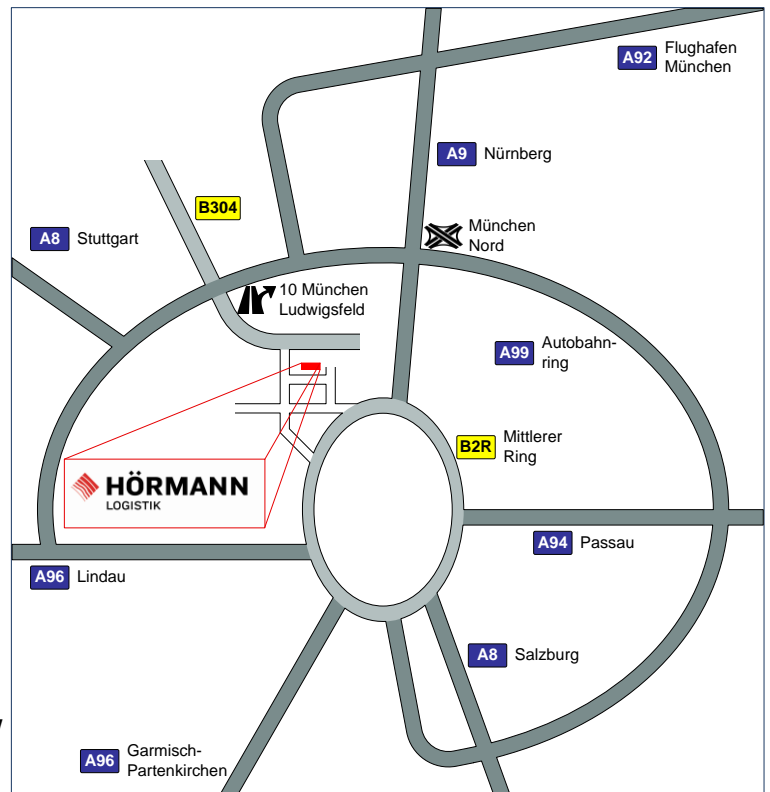

Anfahrt mit dem Pkw aus Richtung Lindau/ Stuttgart:

- ODER** Von Lindau auf Autobahn A 96 kommend abbiegen auf Autobahn A 99 Richtung Salzburg
- ODER** Von Stuttgart auf Autobahn A 8 kommend abbiegen auf Autobahn A 99 Richtung Salzburg
- UND** An der Ausfahrt 10 „München Ludwigsfeld“ abfahren auf B 304 Richtung München-Zentrum
- UND** Rechts abbiegen auf Hanauer Straße
- UND** Links abbiegen auf Gneisenaustraße
- UND** Fahren Sie am Gebäude vorbei in die erste Einfahrt mit Schranke. Melden Sie sich an der Sprechanlage auf der linken Seite an. Der erste Parkplatz nach der Schranke auf der rechten Seite ist für Besucher reserviert.
- UND** Bitte gehen Sie in das Gebäude 5 und klingeln Sie am Lift bei Hörmann Logistik.

Anreise mit den öffentlichen Verkehrsmitteln vom Flughafen München:

- S-Bahn S1 Richtung „Ostbahnhof“
- Umsteigen an Haltestelle „Moosach“ in U3 Richtung „Fürstenried West“
- Umsteigen an Haltestelle „Olympia-Einkaufszentrum“ in U1 Richtung „Mangfallplatz“
- Aussteigen an Haltestelle „Georg-Brauchle-Ring“
- Ausgang „Gneisenaustraße“, noch 3 Gehminuten bis Gneisenaustraße 15
- Bitte gehen Sie in das Gebäude 5 und klingeln Sie am Lift bei Hörmann Logistik

Anreise mit den öffentlichen Verkehrsmitteln vom Hauptbahnhof München:

- U1 Richtung „Olympia-Einkaufszentrum“
- Aussteigen an Haltestelle „Georg-Brauchle-Ring“
- Ausgang „Gneisenaustraße“, noch 3 Gehminuten bis Gneisenaustraße 15
- Bitte gehen Sie in das Gebäude 5 und klingeln Sie am Lift bei Hörmann Logistik.