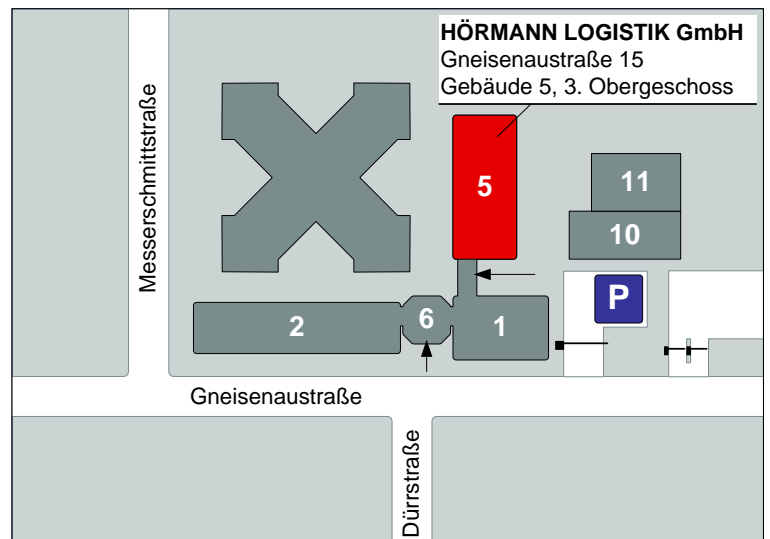

Anfahrt mit dem Pkw aus Richtung Lindau/ Stuttgart:

- ODER** Von Lindau auf Autobahn A 96 kommend abbiegen auf Autobahn A 99 Richtung Salzburg
- ODER** Von Stuttgart auf Autobahn A 8 kommend abbiegen auf Autobahn A 99 Richtung Salzburg
- UND** An der Ausfahrt 10 „München Ludwigsfeld“ abfahren auf B 304 Richtung München-Zentrum
- UND** Rechts abbiegen auf Hanauer Straße
- UND** Links abbiegen auf Gneisenaustraße
- UND** Fahren Sie am Gebäude vorbei in die erste Einfahrt mit Schranke. Melden Sie sich an der Sprechanlage auf der linken Seite an. Der erste Parkplatz nach der Schranke auf der rechten Seite ist für Besucher reserviert.
- UND** Bitte gehen Sie in das Gebäude 5 und klingeln Sie am Lift bei Hörmann Logistik.

Anfahrt mit dem Pkw aus Richtung Garmisch-Partenkirchen:

- UND** Von Garmisch-Partenkirchen auf Autobahn A 95 kommend auf B 2R (Mittlerer Ring) Richtung „Luise Kiesselbach-Platz“ abbiegen
- UND** Ausfahrt Richtung „Moosach Zentrum“ nehmen
- UND** Links abbiegen auf Dachauer Straße
- UND** Rechts abbiegen auf Hanauer Straße
- UND** Rechts abbiegen auf Gneisenaustraße
- UND** Fahren Sie in die Einfahrt mit Schranke unmittelbar am Gebäude. Melden Sie sich an der Sprechanlage auf der linken Seite an. Der erste Parkplatz nach der Schranke auf der rechten Seite ist für Besucher reserviert.
- UND** Bitte gehen Sie in das Gebäude 5 und klingeln Sie am Lift bei Hörmann Logistik.

Anreise mit den öffentlichen Verkehrsmitteln vom Hauptbahnhof München:

- U1 Richtung „Olympia-Einkaufszentrum“
- Aussteigen an Haltestelle „Georg-Brauchle-Ring“
- Ausgang „Gneisenaustraße“, noch 3 Gehminuten bis Gneisenaustraße 15
- Bitte gehen Sie in das Gebäude 5 und klingeln Sie am Lift bei Hörmann Logistik.